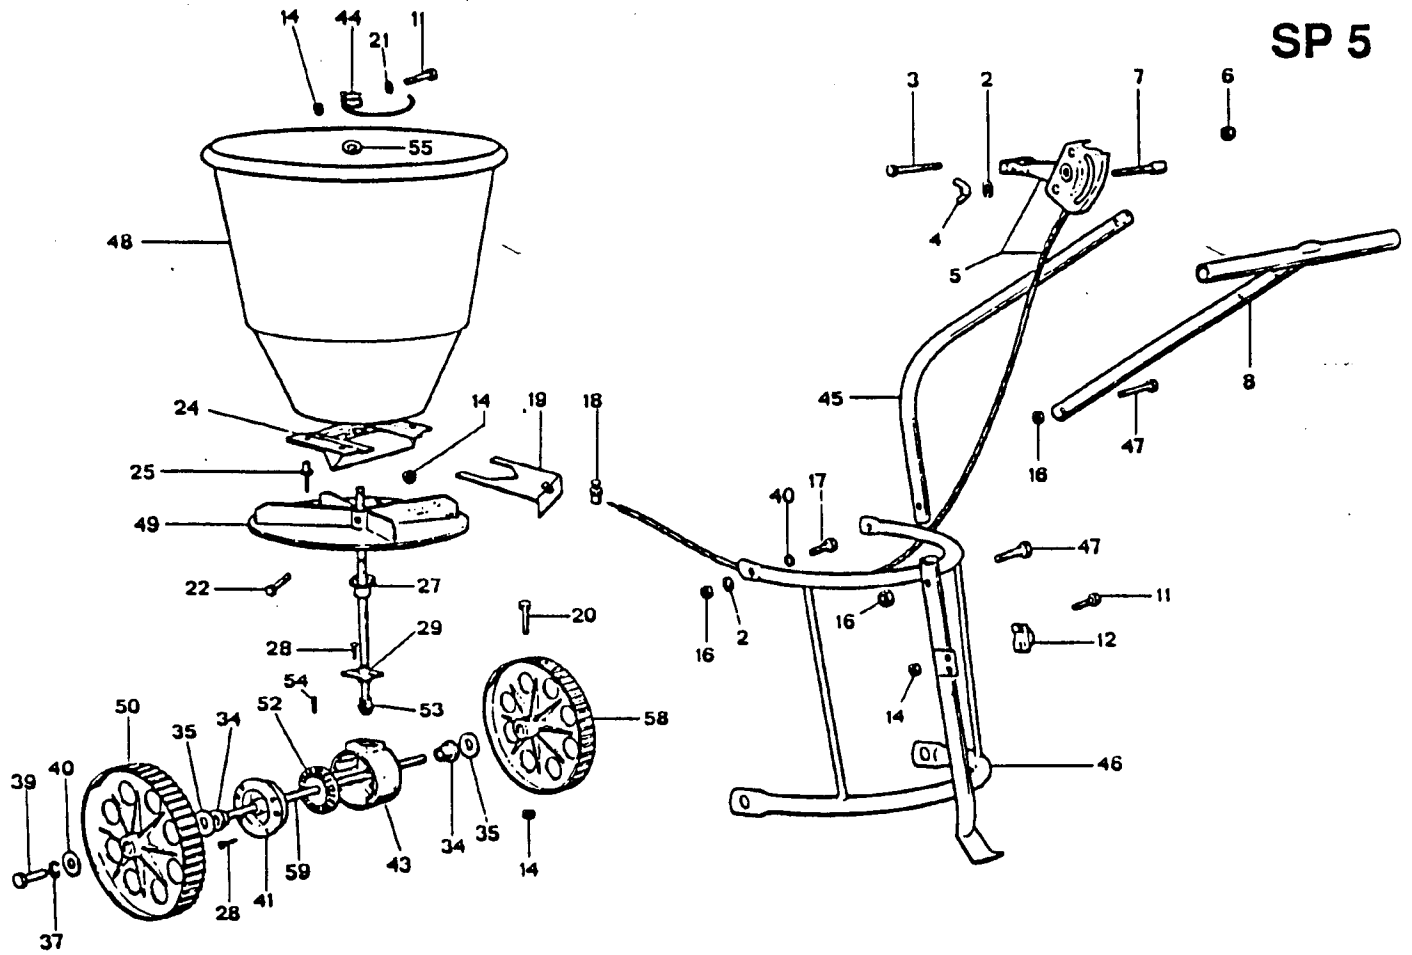

L I S T A D E R E P U E S T O S

SP 5

SP 10

SP/5 HOLIDAY

SP/10 HOBBY

1	586032	Impugnatura	Grip	Poignée	Handgriff	Empuñadura	1	-
2	201006	Rosetta	Washer	Rondelle	Scheibe	Arandela	5	5
3	221054	Vite	Screw	Vis	Schraube	Tornillo	2	2
4	214606	Dado	Nut	Ecrou	Mutter	Tuerca	1	1
5	641005	Comando	Control	Commande	Schaltung	Mando	1	1
6	213105	Dado	Nut	Ecrou	Mutter	Tuerca	2	2
7	354107	Spinotto	Pin	Goupille	Stift	Clavija	1	1
8	372005	Stegola SP 10	SP10 handlebars	Mancheron SP10	Holm SP 10	Manubrio SP10	1	-
8	372001	Stegola SP5	SP5 handlebars	Mancheron SP5	Holm SP5	Manubrio SP5	-	1
9	225133	Vite	Screw	Vis	Schraube	Tornillo	2	-
10	201008	Rosetta	Washer	Rondelle	Scheibe	Arandela	4	-
11	221020	Vite	Screw	Vis	Schraube	Tornillo	3	-
12	586803	Fermacavo	Cableclip	Serra-câble	Kabelklemme	Sujetador de cable	1	1
13	370003	Telaio	Frame	Châssis	Rahmen	Armazón	1	-
14	213004	Dado	Nut	Ecrou	Mutter	Tuerca	5	5
15	213008	Dado	Nut	Ecrou	Mutter	Tuerca	2	-
16	213006	Dado	Nut	Ecrou	Mutter	Tuerca	2	5
17	225077	Vite	Screw	Vis	Schraube	Tornillo	2	3
18	640701	Morsetto	Clamp	Borne	Klemme	Borne	1	1
19	393005	Portina	Gate	Volet	Klappe	Portezuela	1	1
20	225529	Vite	Screw	Vis	Schraube	Tornillo	1	1
21	201004	Rosetta	Washer	Rondello	Scheibe	Arandela	1	1
22	225527	Vite	Screw	Vis	Schraube	Tornillo	1	1
23	580705	Vasca	Hopper	Bac	Trichter	Recipiente	1	-
24	584505	Scivolo	Slide	Glissière	Rutsche	Deslizador	1	1
25	214176	Rivetto	Rivet	Rivet	Niete	Remache	4	4
26	582505	Disco	Disc	Disque	Schleuderscheibe	Disco	1	-
27	311605	Albero	Shaft	Arbre	Welle	Eje	1	1
28	234523	Vite	Screw	Vis	Schraube	Tornillo	6	6
29	585057	Coperchietto	Small lid	Couvercle	Kappe	Tapa	1	1
30	206025	Rasamento	Shim ring	Segment-racleur	Zwischenlegscheibe	Anillo de nivelación	3	3
31	317025	Pignone	Pinion	Pignon	Ritzel	Piñon	1	1
32	251062	Spina	Plug	Goupille	Stift	Clavija	1	1
33	317525	Corona	Crown	Couronne	Kranz	Corona	1	1
34	583705	Boccola	Bushing	Douille	Buchse	Casquillo	2	2
35	201916	Rosetta	Washer	Rondelle	Scheibe	Arandela	2	2
36	661396	Ruota	Wheel	Roue	Rad	Rueda	2	-
37	202306	Rosetta	Washer	Rondelle	Scheibe	Arandela	1	1
38	661503	Coprismozzo	Hubcap	Couvre-moyeu	Nabendeckel	Tapacubos	2	-
39	225073	Vite	Screw	Vis	Schraube	Tornillo	1	1
40	201903	Rosetta	Washer	Rondelle	Scheibe	Arandela	1	2
41	585055	Coperchio	Lid	Couvercle	Deckel	Tapa	1	1
42	206035	Rasamento	Shim ring	Segment-racleur	Zwischenlegscheibe	Anillo de nivelación	1	1
43	585005	Scatola	Bow	Boite	Gehäuse	Gaja	1	1
44	611726	Agitatore	Agitator	Agitateur	Rührwerk	Agitador	1	1
45	372101	Supporto	Support	Support	Halterung	Soporte	-	1
46	370001	Telaio	Frame	Châssis	Rahmen	Armazón	-	1
47	225081	Vite	Screw	Vis	Schraube	Tornillo	-	2
48	580703	Vasca	Hopper	Bac	Trichter	Recipiente	-	1
49	582504	Disco	Disc	Disque	Schleuderscheibe	Disco	-	1
50	661205	Ruote	Wheels	Roue	Räder	Ruedas	-	1
51	201013	Rosetta	Washer	Rondelle	Scheibe	Arandela	-	1
52	585102	Corona	Crown	Couronne	Kranz	Corona	-	1
53	585101	Pignone	Pinion	Pignon	Ritzel	Piñon	-	1