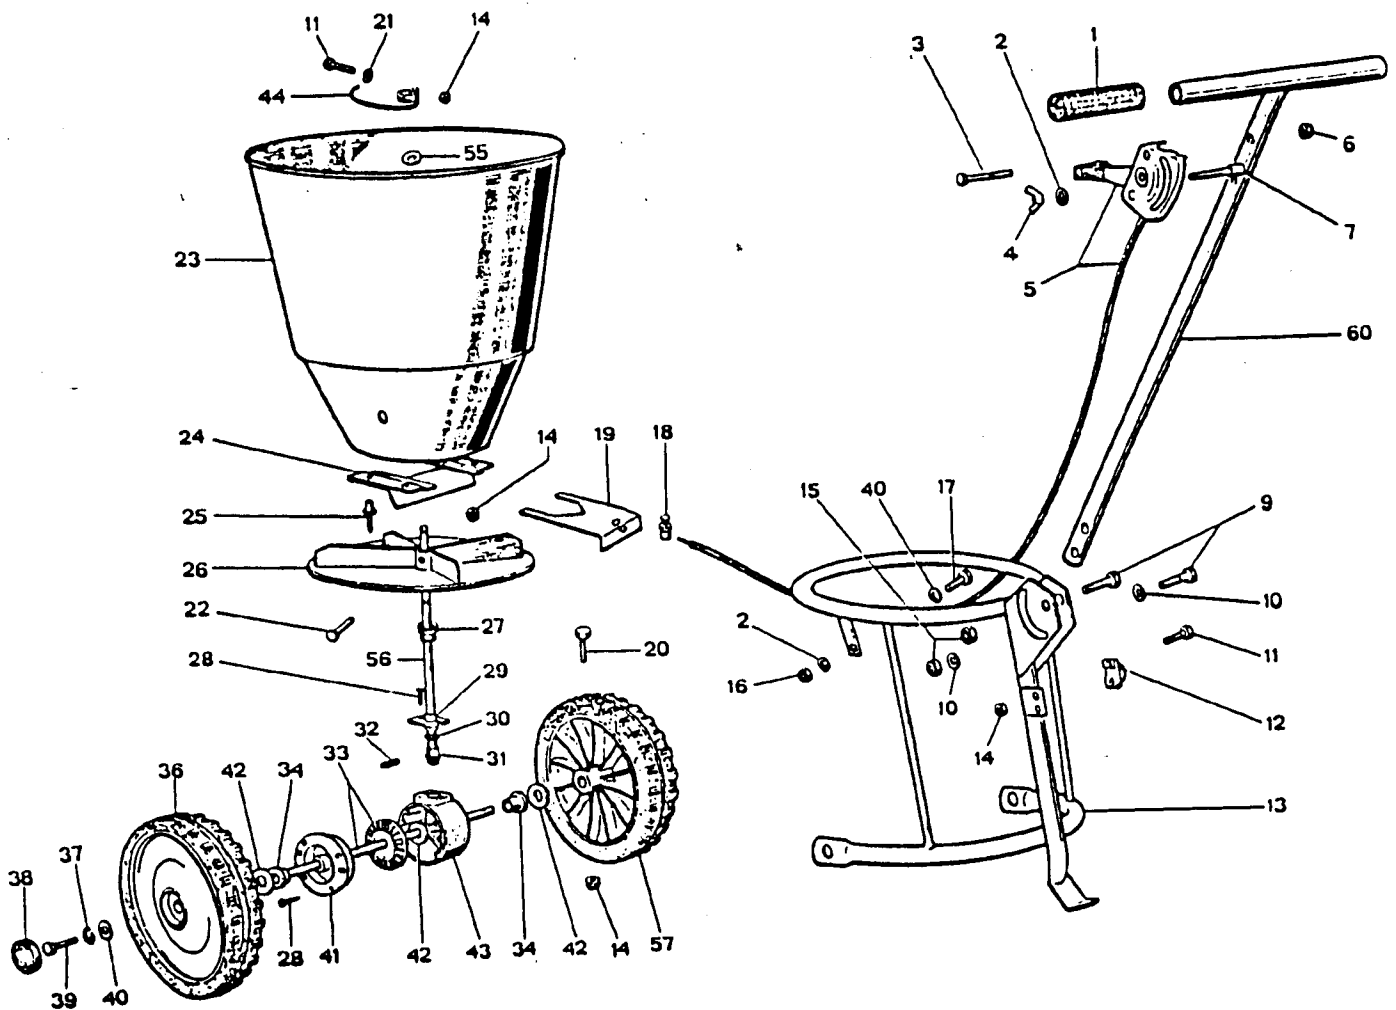

L I S T A D E R E P U E S T O S

SP 5

SP 10

SP/5 HOLIDAY

SP/10 HOBBY

1	586032	Impugnatura	Grip	Poignée	Handgriff	Empuñadura	1	-
2	201006	Rosetta	Washer	Rondelle	Scheibe	Arandela	5	5
3	221054	Vite	Screw	Vis	Schraube	Tornillo	2	2
4	214606	Dado	Nut	Ecrou	Mutter	Tuerca	1	1
5	641005	Comando	Control	Commande	Schaltung	Mando	1	1
6	213105	Dado	Nut	Ecrou	Mutter	Tuerca	2	2
7	354107	Spinotto	Pin	Goupille	Stift	Clavija	1	1
8	372005	Stegola SP 10	SP10 handlebars	Mancheron SP10	Holm SP 10	Manubrio SP10	1	-
8	372001	Stegola SP5	SP5 handlebars	Mancheron SP5	Holm SP5	Manubrio SP5	-	1
9	225133	Vite	Screw	Vis	Schraube	Tornillo	2	-
10	201008	Rosetta	Washer	Rondelle	Scheibe	Arandela	4	-
11	221020	Vite	Screw	Vis	Schraube	Tornillo	3	-
12	586803	Fermacavo	Cableclip	Serra-câble	Kabelklemme	Sujetador de cable	1	1
13	370003	Telaio	Frame	Châssis	Rahmen	Armazón	1	-
14	213004	Dado	Nut	Ecrou	Mutter	Tuerca	5	5
15	213008	Dado	Nut	Ecrou	Mutter	Tuerca	2	-
16	213006	Dado	Nut	Ecrou	Mutter	Tuerca	2	5
17	225077	Vite	Screw	Vis	Schraube	Tornillo	2	3
18	640701	Morsetto	Clamp	Borne	Klemme	Borne	1	1
19	393005	Portina	Gate	Volet	Klappe	Portezuela	1	1
20	225529	Vite	Screw	Vis	Schraube	Tornillo	1	1
21	201004	Rosetta	Washer	Rondello	Scheibe	Arandela	1	1
22	225527	Vite	Screw	Vis	Schraube	Tornillo	1	1
23	580705	Vasca	Hopper	Bac	Trichter	Recipiente	1	-
24	584505	Scivolo	Slide	Glissière	Rutsche	Deslizador	1	1
25	214176	Rivetto	Rivet	Rivet	Niete	Remache	4	4
26	582505	Disco	Disc	Disque	Schleuderscheibe	Disco	1	-
27	311605	Albero	Shaft	Arbre	Welle	Eje	1	1
28	234523	Vite	Screw	Vis	Schraube	Tornillo	6	6
29	585057	Coperchietto	Small lid	Couvercle	Kappe	Tapa	1	1
30	206025	Rasamento	Shim ring	Segment-racleur	Zwischenlegscheibe	Anillo de nivelación	3	3
31	317025	Pignone	Pinion	Pignon	Ritzel	Piñon	1	1
32	251062	Spina	Plug	Goupille	Stift	Clavija	1	1
33	317525	Corona	Crown	Couronne	Kranz	Corona	1	1
34	583705	Boccola	Bushing	Douille	Buchse	Casquillo	2	2
35	201916	Rosetta	Washer	Rondelle	Scheibe	Arandela	2	2
36	661396	Ruota	Wheel	Roue	Rad	Rueda	2	-
37	202306	Rosetta	Washer	Rondelle	Scheibe	Arandela	1	1
38	661503	Coprismozzo	Hubcap	Couvre-moyeu	Nabendeckel	Tapacubos	2	-
39	225073	Vite	Screw	Vis	Schraube	Tornillo	1	1
40	201903	Rosetta	Washer	Rondelle	Scheibe	Arandela	1	2
41	585055	Coperchio	Lid	Couvercle	Deckel	Tapa	1	1
42	206035	Rasamento	Shim ring	Segment-racleur	Zwischenlegscheibe	Anillo de nivelación	1	1
43	585005	Scatola	Bow	Boite	Gehäuse	Gaja	1	1
44	611726	Agitatore	Agitator	Agitateur	Rührwerk	Agitador	1	1
45	372101	Supporto	Support	Support	Halterung	Soporte	-	1
46	370001	Telaio	Frame	Châssis	Rahmen	Armazón	-	1
47	225081	Vite	Screw	Vis	Schraube	Tornillo	-	2
48	580703	Vasca	Hopper	Bac	Trichter	Recipiente	-	1
49	582504	Disco	Disc	Disque	Schleuderscheibe	Disco	-	1
50	661205	Ruote	Wheels	Roue	Räder	Ruedas	-	1
51	201013	Rosetta	Washer	Rondelle	Scheibe	Arandela	-	1
52	585102	Corona	Crown	Couronne	Kranz	Corona	-	1
53	585101	Pignone	Pinion	Pignon	Ritzel	Piñon	-	1